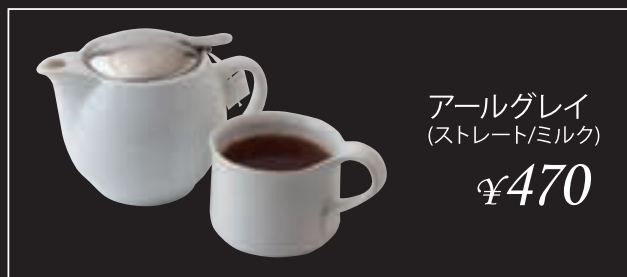

DRINK

ドリンク

※表示価格は税込みです。 ※店内飲食とお持ち帰りは税込み同一価格です。税抜価格は異なります。
※写真はイメージです。 ※カフェインは0.01g(100g当たり)未滿をノンカフェインとしています。

Tea 紅茶